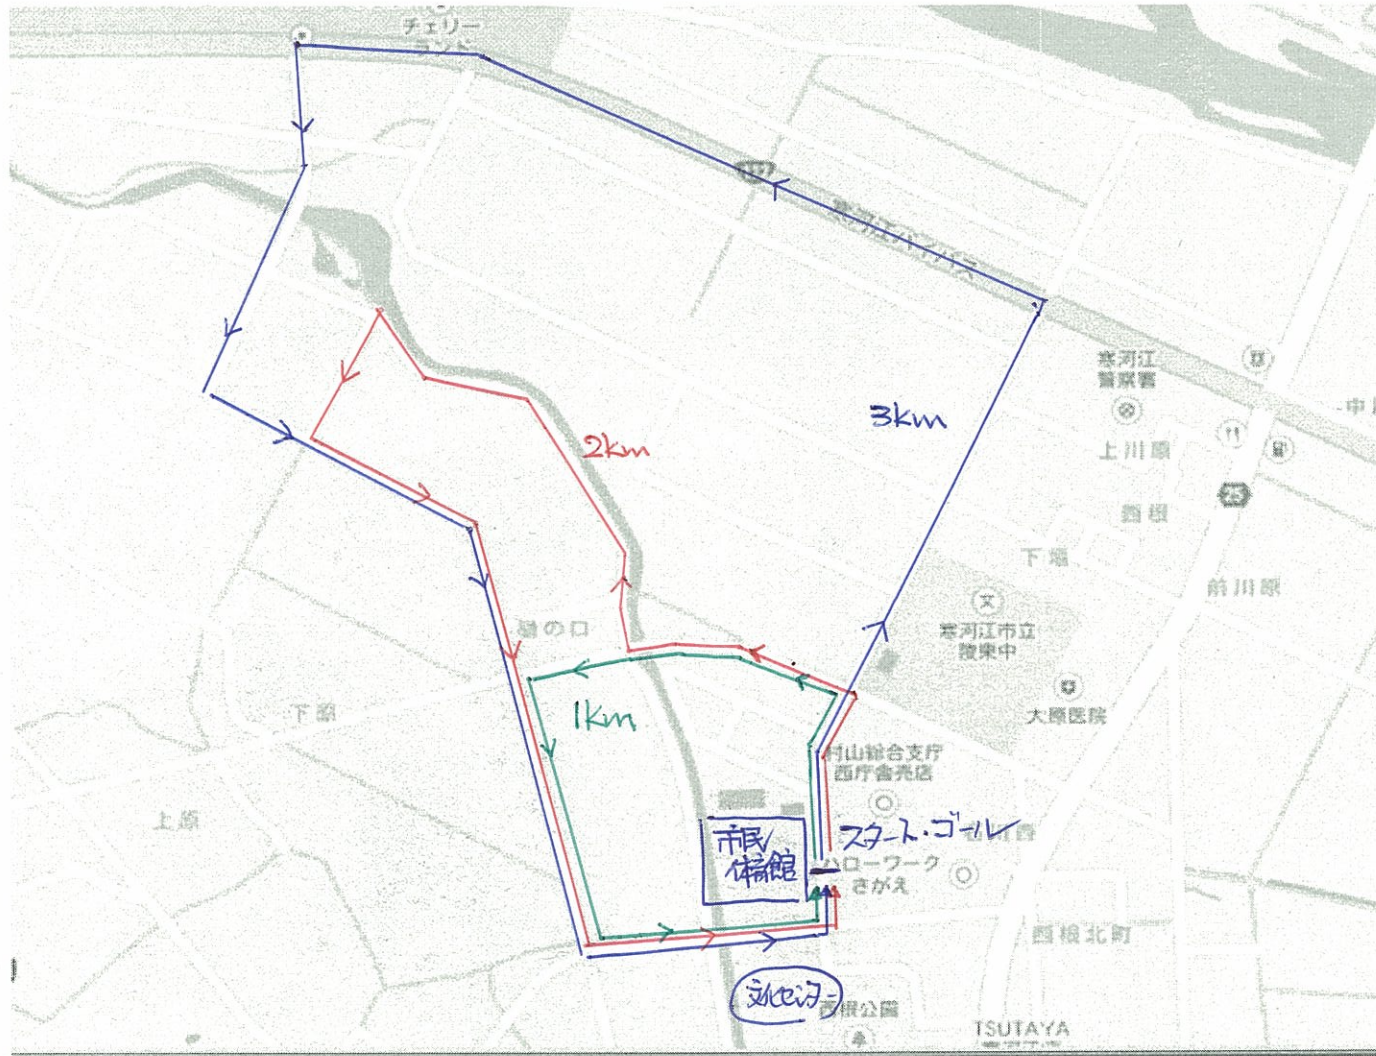

# 寒河江市長杯ロードレース大会 コース図

- 3kmコース —
- 2kmコース —
- 1kmコース —

## 〈種目別コース〉

- 10km⇒3km×3周+1km
- 5km⇒3km+2km
- 3km⇒3kmコース
- 2km⇒2kmコース