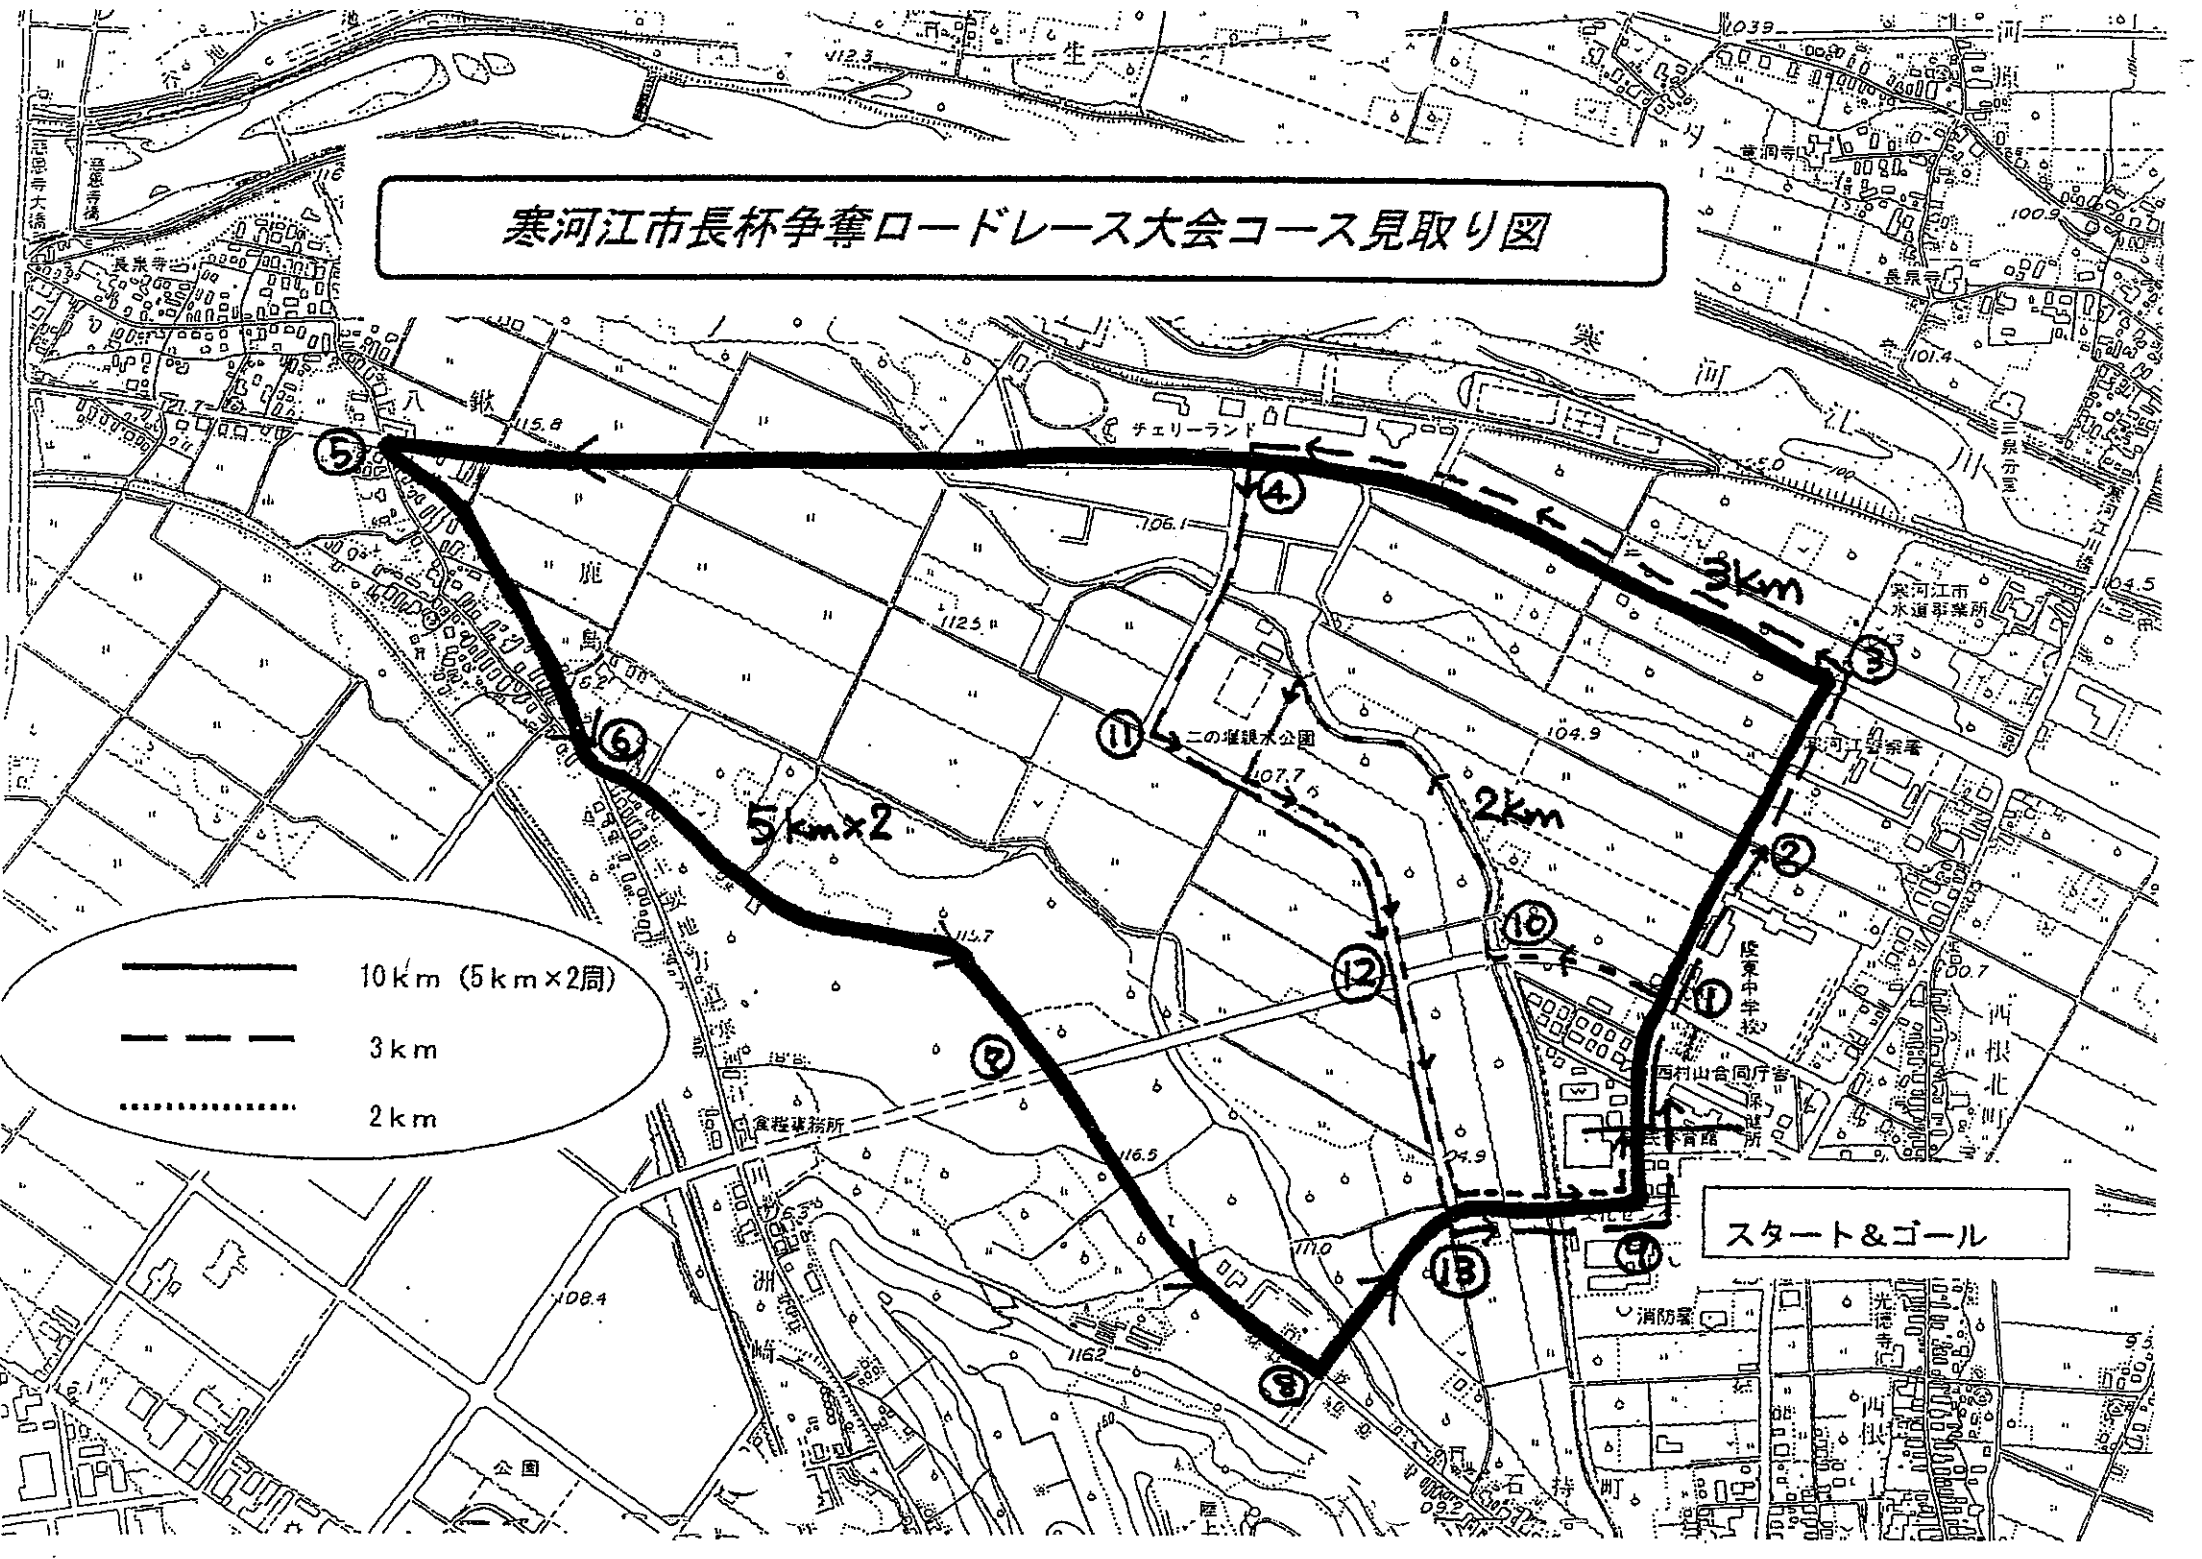

寒河江市長杯争奪ロードレース大会コース見取り図

スタート&ゴール

- 10km (5km x 2周)
- - - 3km
- 2km