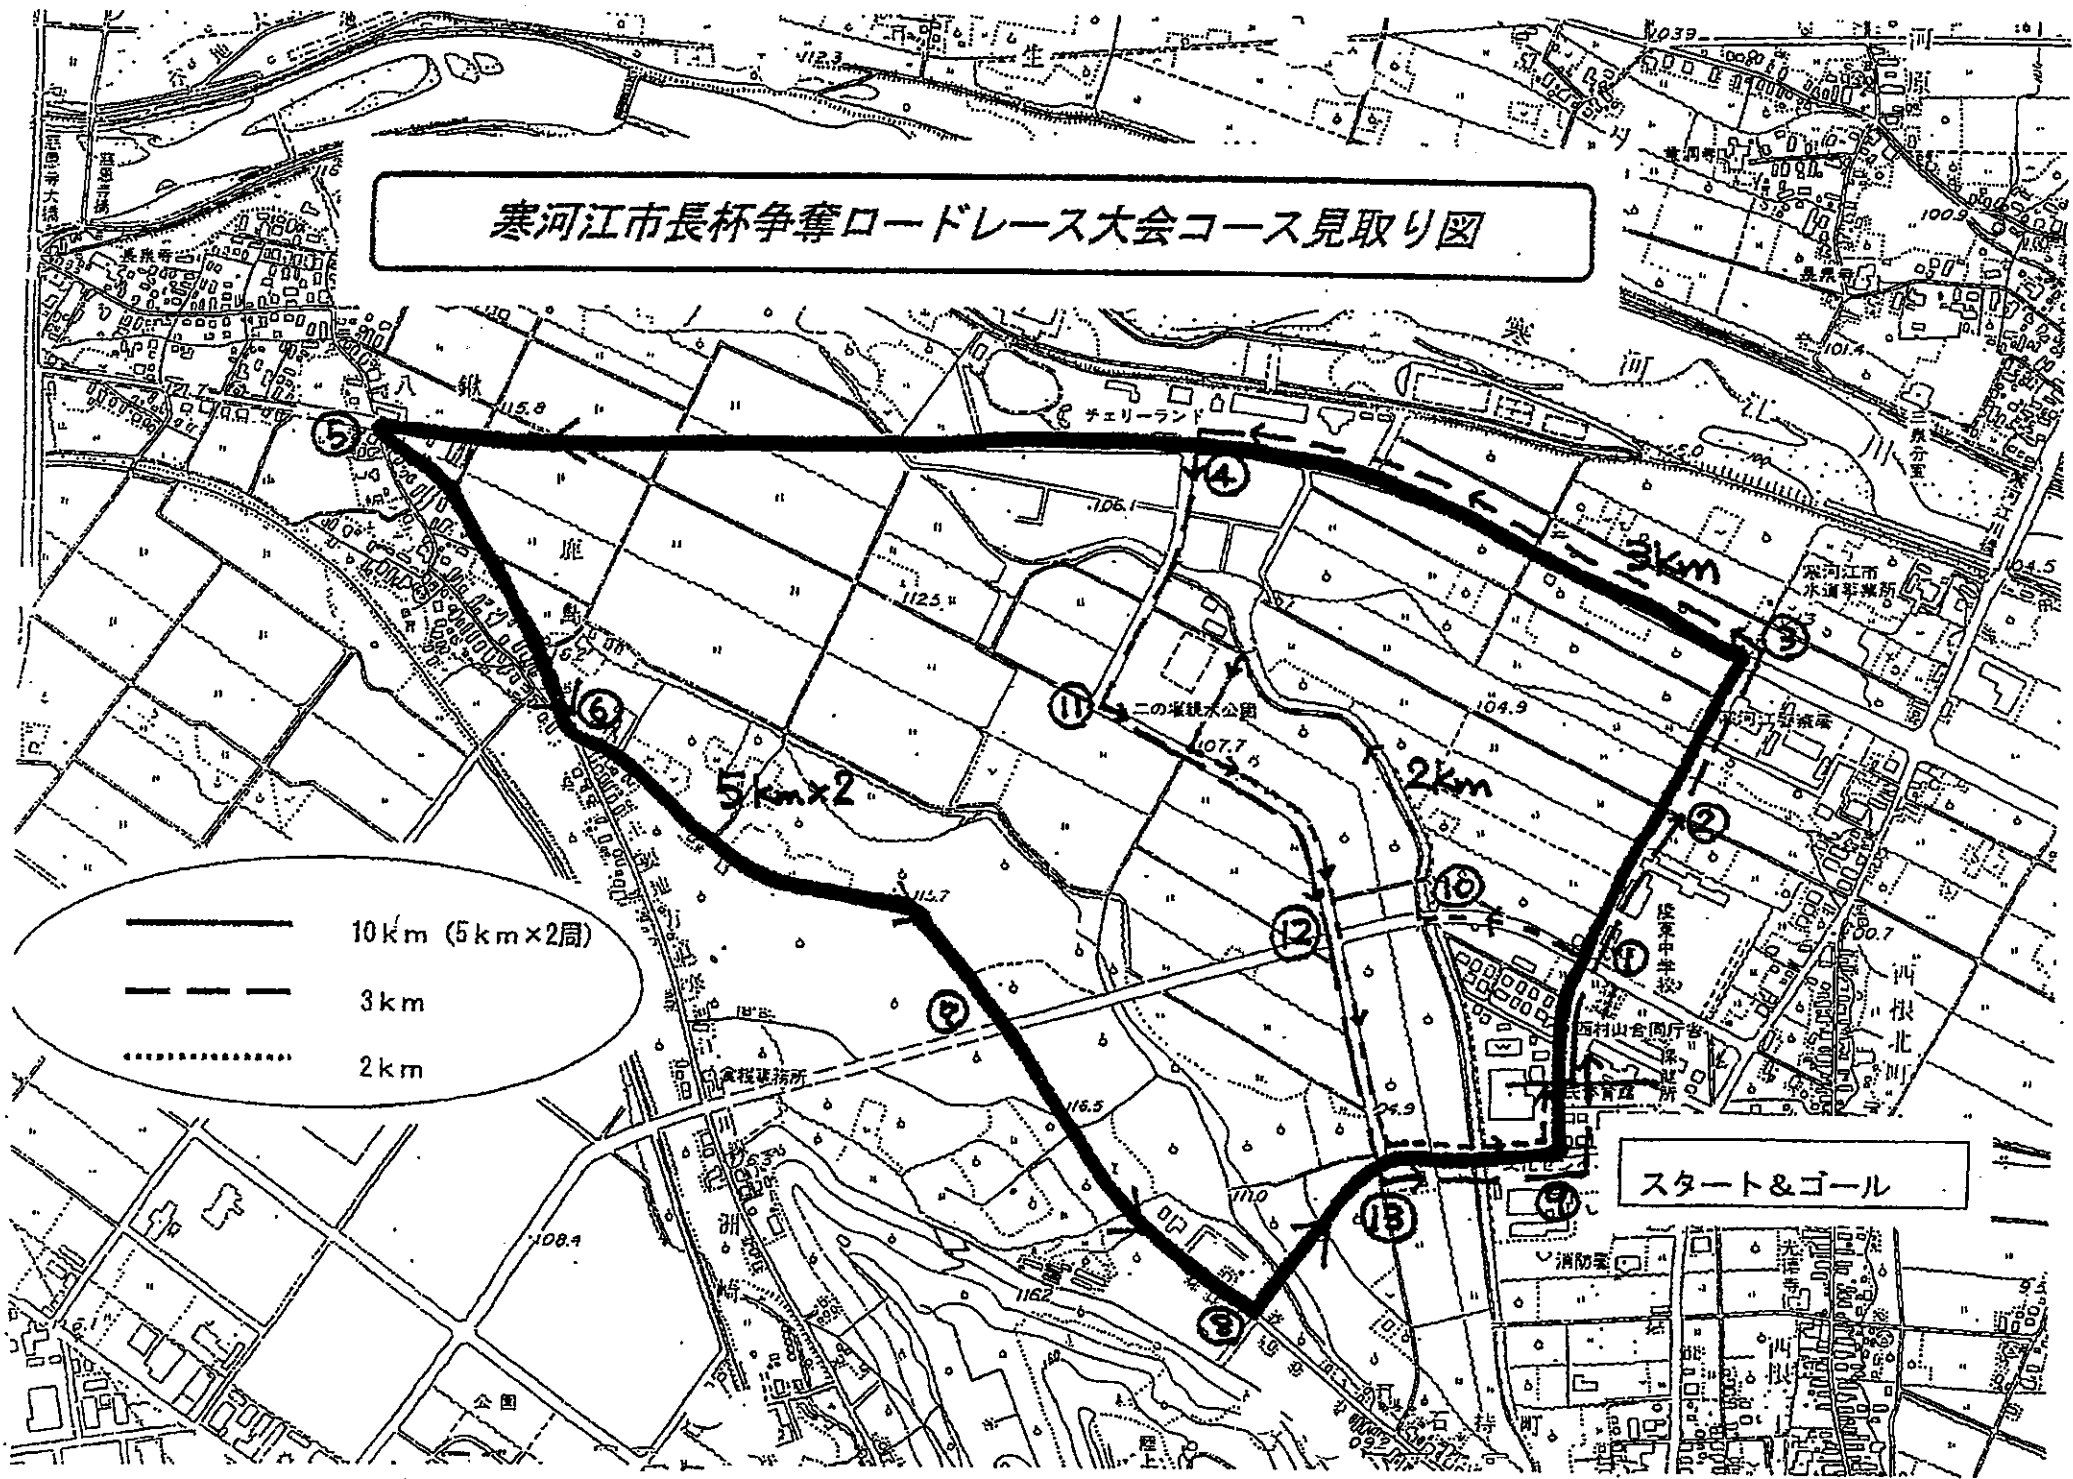

寒河江市長杯争奪ロードレース大会コース見取り図

- 10km (5km×2周)
- - - 3km
- 2km

スタート&ゴール

5km×2

2km

3km